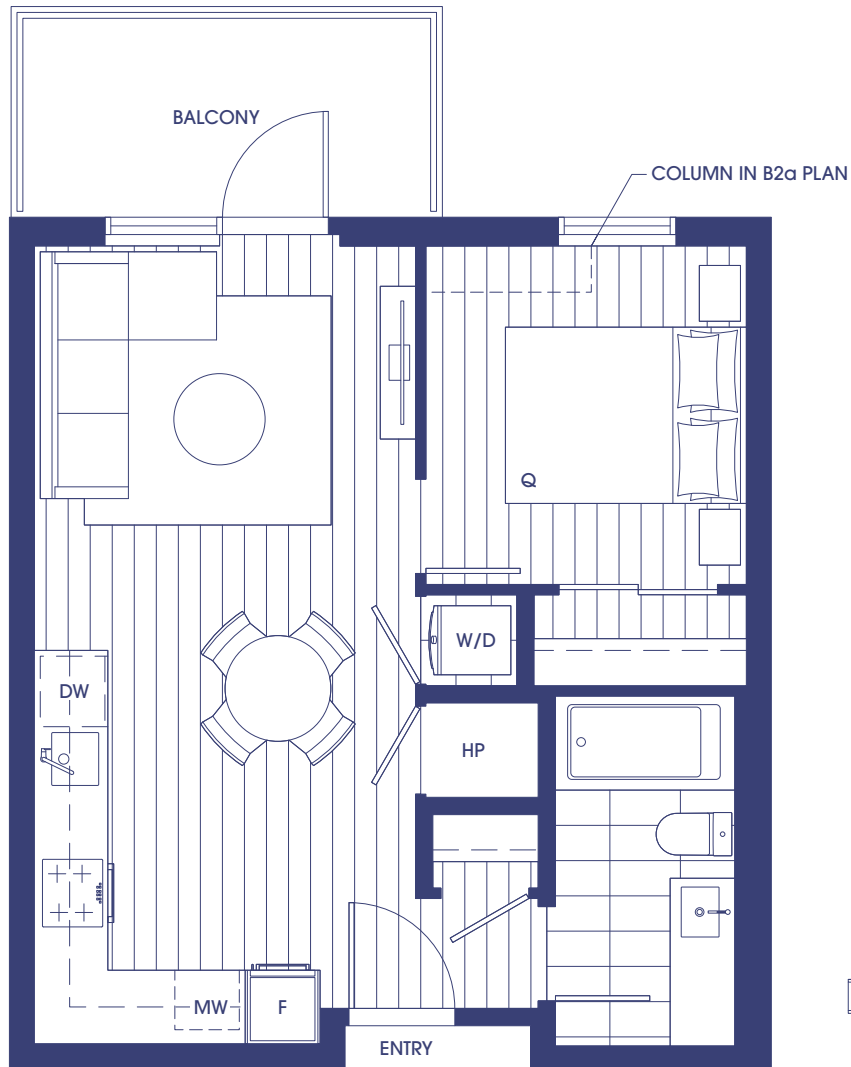

B2A / B2

1 BEDROOM
1 BATH

INTERIOR: 502 - 505 SF
EXTERIOR: 70 - 73 SF

TOTAL: 575 SF

LEVEL 3